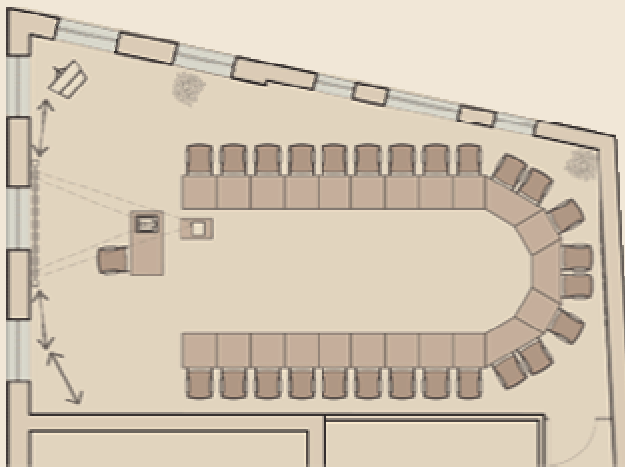

Rhetorikstudio

95 Quadratmeter Raumfläche bis 35 Personen

Bestuhlungsmöglichkeiten:

Block	16 Personen
Parlamentarisch	25 Personen
Theater	35 Personen
U-Form	20 Personen

Technische Ausstattung:

- Klimaanlage
- Tageslicht
- Verdunkelungsmöglichkeiten
- Parkettboden
- Beamer und Leinwand in der Decke integriert
- Mehrere ferngesteuerte Kameras
- Scheinwerfer für eine optimale Ausleuchtung
- Mikrophone
- Computer mit aktueller Software zur Verarbeitung von Audio- und Videodaten
- Pausenfoyer
- Direkter Zugang zum Dachgarten