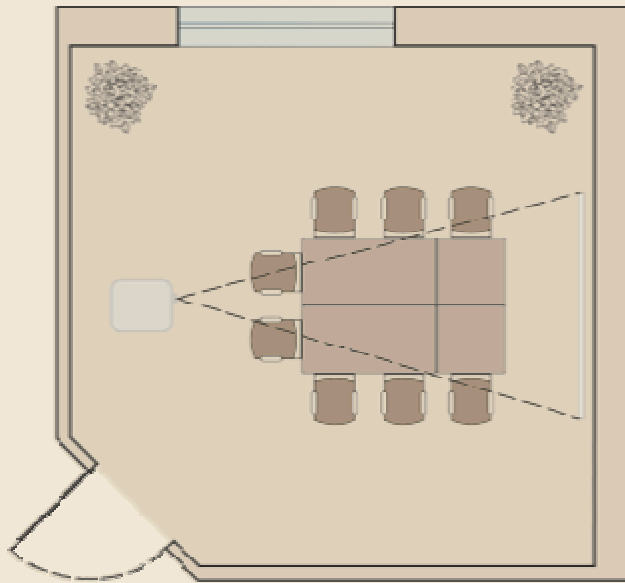

Rhetorikstudio

95 Quadratmeter Raumfläche bis 35 Personen

Bestuhlungsmöglichkeiten:

Block	16 Personen
Parlamentarisch	25 Personen
Theater	35 Personen
U-Form	20 Personen

Technische Ausstattung:

- Klimaanlage
- Tageslicht
- Verdunkelungsmöglichkeiten
- Parkettboden
- Beamer und Leinwand in der Decke integriert
- Mehrere ferngesteuerte Kameras
- Scheinwerfer für eine optimale Ausleuchtung
- Mikrophone
- Computer mit aktueller Software zur Verarbeitung von Audio- und Videodaten
- Pausenfoyer
- Direkter Zugang zum Dachgarten

Wien

30 Quadratmeter Raumfläche bis 8 Personen

Bestuhlungsmöglichkeiten:

Block	8 Personen
Parlamentarisch	4 Personen
Theater	8 Personen
U-Form	6 Personen

Technische Ausstattung:

- Klimaanlage
- Tageslicht
- Verdunklungsmöglichkeiten
- Parkettboden
- Beamer und Leinwand in der Decke integriert

Nancy

110 Quadratmeter Raumfläche bis 40 Personen

Bestuhlungsmöglichkeiten:

Block	30 Personen
Parlamentarisch	35 Personen
Theater	40 Personen
U-Form	26 Personen

Technische Ausstattung:

- Klimaanlage
- Tageslicht
- Verdunkelungsmöglichkeiten
- Parkettboden
- Beamer und Leinwand in der Decke integriert
- Pausenfoyer
- Direkter Zugang zum Atrium und zum Dachgarten